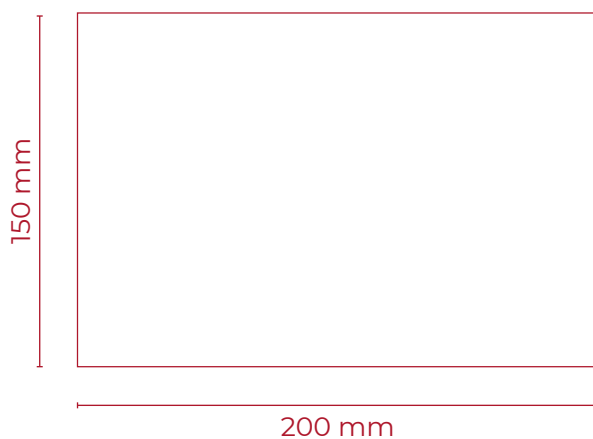

## Fotodruck 15 × 20 cm

---

### Vorderseite

---

**Endformat**  
150 × 200 mm

<b>Schnittmarken</b>	Nein
<b>Auflösung</b>	optimal 300 dpi
<b>Farbmodus</b>	CMYK
<b>Datenformate</b>	PDF, JPG oder TIFF
<b>Textplatzierung</b>	5 mm Abstand zum Endformat
<b>Hinweise</b>	